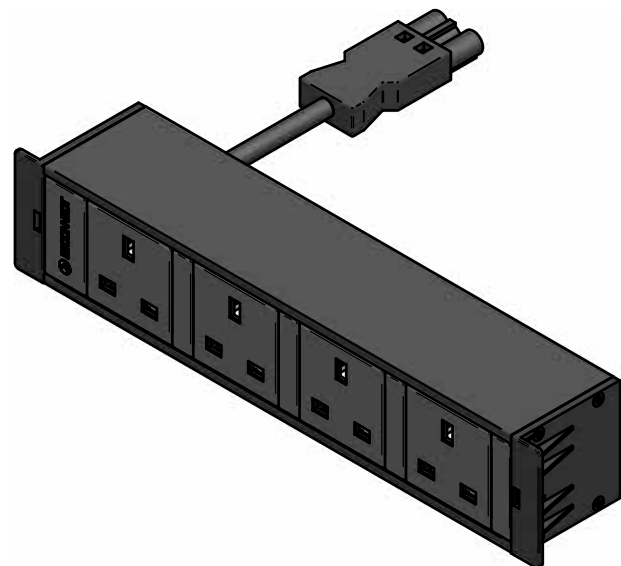

toma de tierra

Nota:

		IBCONNECT	
		Pol. Ind. El Escopar, Nº 5 - 31350 - Peralta (Navarra) - España / Tel. : 948 753282 / Fax : 948 751 462 e-mail : dmolviedro@ib-connect.com	
Dibujado	<i>Mikel</i>		Observaciones
Fecha	20 - 12 - 2011	Revisión nº	
Cliente			
ESCALA			34101003B3 4TBN STANDAR.dft
Nº P.:			
N.Ar.:34101003B3 4TBN STANDAR.dft			